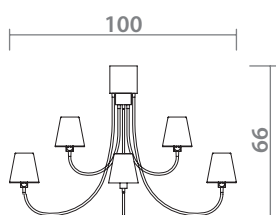

BUCANEVE

FLEXIBLE ARMS / Гибкая арматура

7302/03 PL-12

WHITE
Белый

WHITE
Белый

12 x 40W, E14