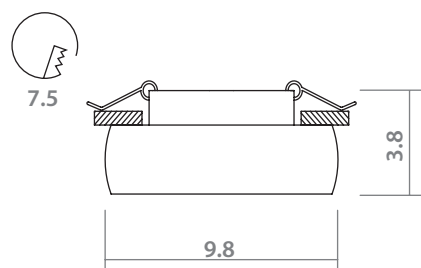

WHITE
Белый

1 x 50W, G5.3

IVETTA

1828/01 PL-1

1828/02 PL-1

1828/03 PL-1

1828/01 PL-1

GOLD
Золото