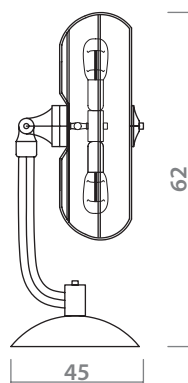

GRAY
Темно-серый

5 x 40W, E27

5001/01 PL-5

GRAY
Темно-серый

5 x 40W, E27

5001/01 PN-5

GRAY
Темно-серый

5 x 40W, E27