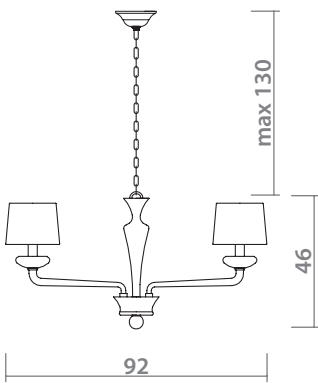

VENETO

1155/04 LM-8

CHROME/BLUE
Хром/Синий

WHITE
Белый

8 x 60W, E14