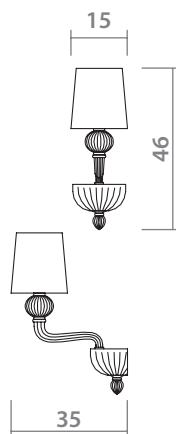

1154/02 AP-1

CHROME/AMBER
Хром/Янтарь

AMBER
Янтарь

1 x 60W, E14