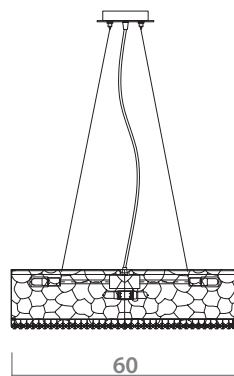

2002/01 SP-9

- CHROME
  Хром
- CHROME
  Хром
- 9 x 25W, G9
  bulb incl.