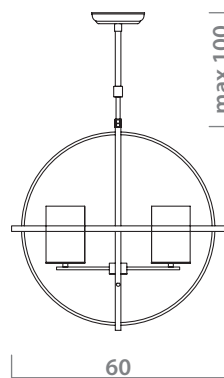

BLACK
Черный

WHITE
Белый

4 x 40W, E14