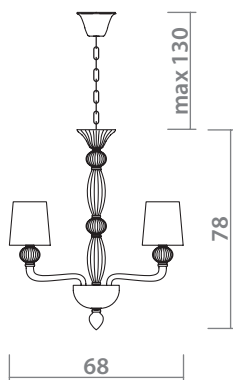

1154/02 LM-6

CHROME/AMBER
Хром/Янтарь

AMBER
Янтарь

6 x 60W, E14