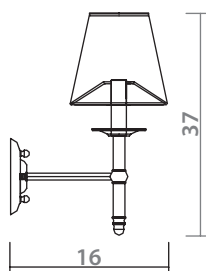

NICKEL
Никель

IVORY
Слоновая кость

1 x 40W, E14