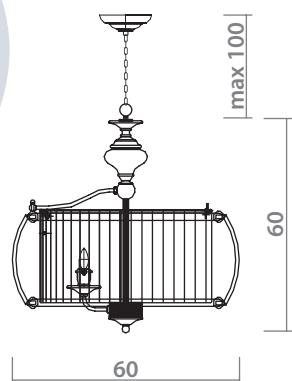

 **CREAM**
Кремовый

 **2x40W, E14**

CAMILLA

1163/01 SP-6

NICKEL
Никель

BEIGE
Бежевый

6 x 40W, E14

ORCHETTO