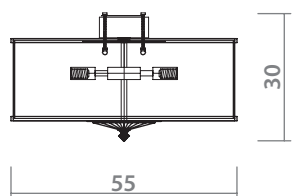

ALMATO

4004/01 PL-4

NICKEL
Никель

BEIGE
Бежевый

4 x 40W, E14