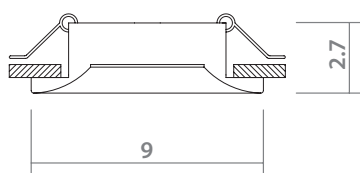

1809/02 PL-1

CHROME
Хром

1 x 50W, G5.3

1809/03 PL-1

WHITE
Белый

1 x 50W, G5.3