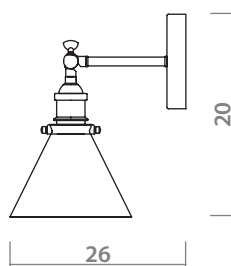

8018/01 AP-1

ANTIQUE SILVER
Античное серебро

CLEAR
Прозрачный

1 x 40W, E27