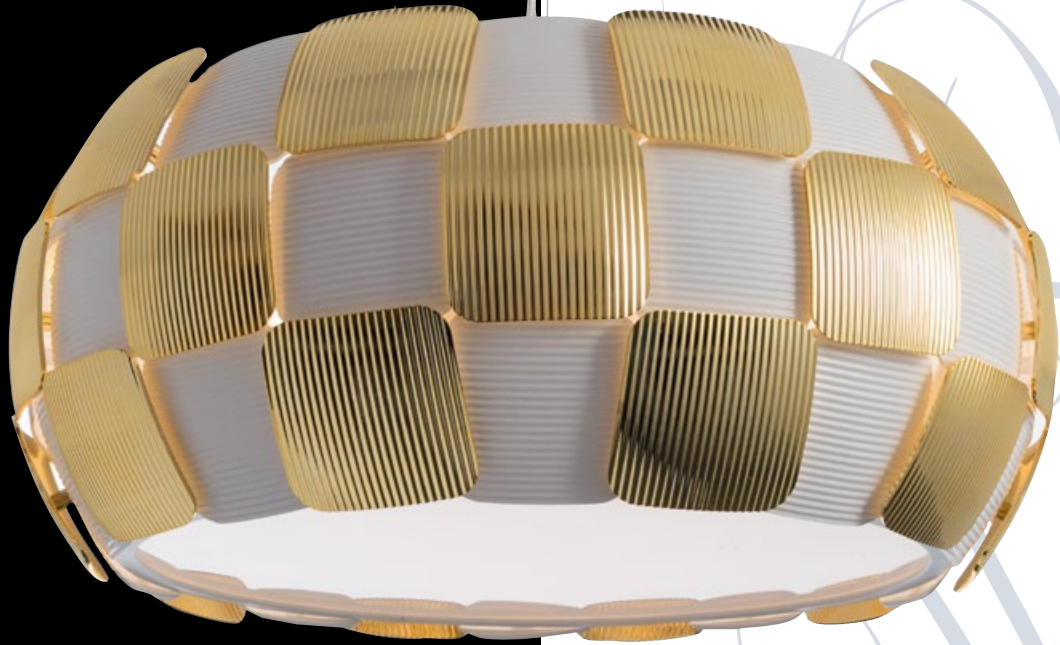

1317/12 SP-5

WHITE
Белый

SILVER
Серебро

5 x 24W, E27

BEATA

max 124

20

46