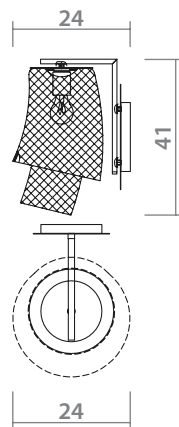

1152/02 AP-1

- **CHROME**
  Хром
- **AMBER**
  Янтарь
- **1 x 100W, E27**