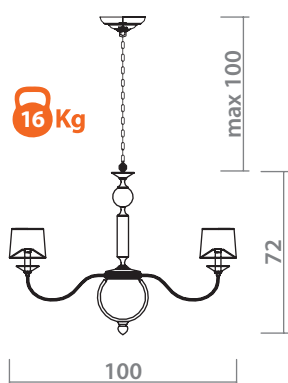

TERRAGLIA

1160/01 LM-8

 **ANTIQUÉ BRASS**
Античная латунь

 **CREAM**
Кремовый

 **8x40W, E14**

TERRAGLIA

1160/01 LM-12

 ANTIQUE BRASS
Античная латунь