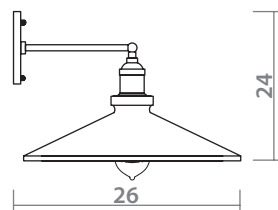

BLACK
Черный

BLACK
Черный

1 x 40W, E27