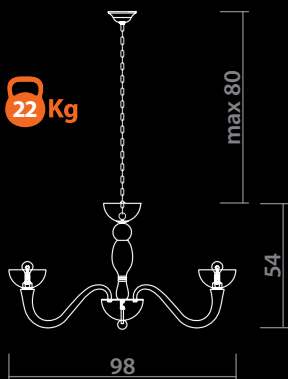

BIANCA

7091/01 LM-8

WHITE
Белый

WHITE
Белый

8 x 40W, E14