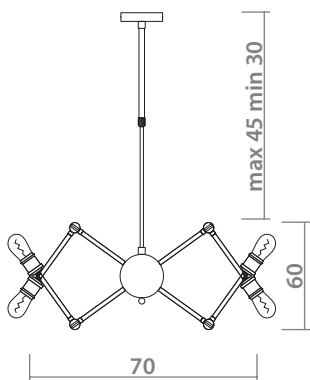

max 50

63

50

7400/02 SP-4

-  **CHROME**
Хром
-  **CLEAR**
Прозрачный
-  **4 x 40W, E14**

FORMICA

ADJUSTABLE HEIGHT
Регулируемая высота

3037/03 SP-8