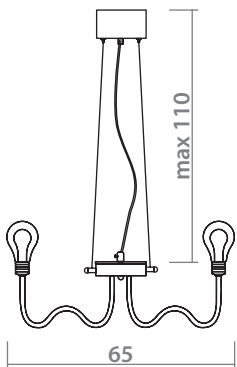

ALMA

2030/04 LM-9

BLACK
Черный

CLEAR
Прозрачный

9 x 1,5W, G4 LED
bulb incl.