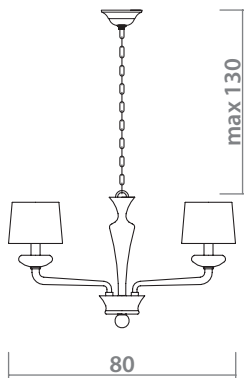

1 x 60W, E14

1155/02 LM-8

 **CHROME/GREEN**
Хром/Зеленый

 **BLACK**
Черный

 **8x60W, E14**

VENETO

1155/01 LM-5

 CHROME/BLUE
Хром/Синий