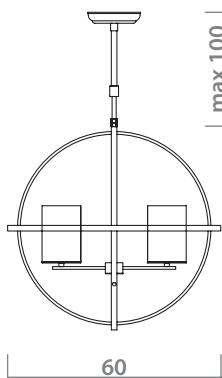

6 x 40W, E14

7057/01 AP-1

GRAY
Серый

1 x 40W, E14

SPAZIO

1159/01 LM-4

 NICKEL
Никель

 WHITE
Белый