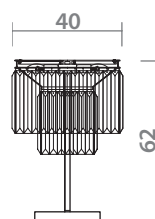

17

3001/01 TL-4

 **BLACK GOLD**
Черно-золотой

 **CLEAR**
Прозрачный

 **4 x 40W, E14**

40

62

3001/01 PN-6