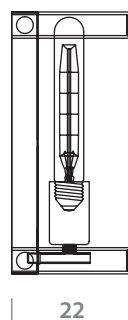

COURTESY OF METAL MESH
Плафон из металлической сетки

8110/03 SP-4

-  **BLACK**
Черный
-  **CLEAR**
Прозрачный
-  **4 x 40W, E27**

8110/03 AP-1

-  **BLACK**
Черный
-  **CLEAR**
Прозрачный
-  **1 x 40W, E27**