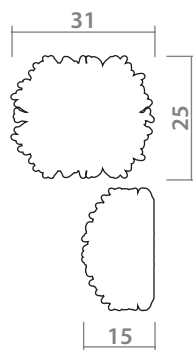

1336/03 PL-6

WHITE
Белый

WHITE GOLD
Бело-Золотой

6 x 20W, E27

1336/03 AP-1

WHITE
Белый

WHITE GOLD
Бело-Золотой

**1 x 42W, G9
bulb incl.**