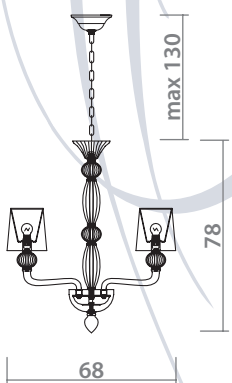

1154/01 LM-6

- CHROME/SMOKY
  Хром/Дымчатый
- SMOKY
  Дымчатый
- 6 x 60W, E14