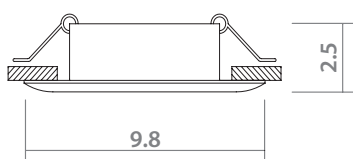

SCIUSCIÀ

GOLD
Золото

1 x 50W, G5.3

CHROME
Хром

1 x 50W, G5.3

WHITE
Белый

1 x 50W, G5.3