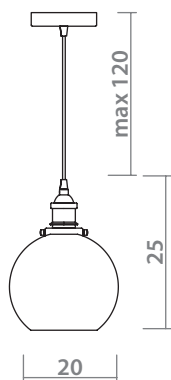

OMICRON

8020/01 SP-1

ANTIQUE SILVER
Античное серебро

CLEAR
Прозрачный

1 x 40W, E27