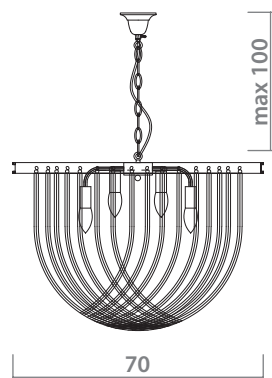

3003/01 SP-8

CHROME
Хром

CLEAR
Прозрачный

8 x 40W, E14