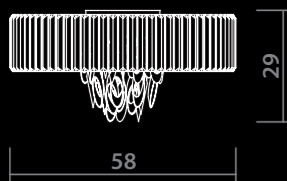

1285/02 PL-6

CHROME
Хром

WHITE
Белый

6 x 42W, G9
bulb incl.