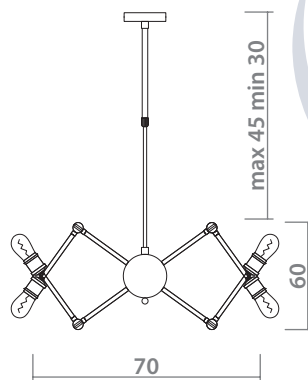

3037/03 SP-12

BLACK
Черный

12 x 40W, E27