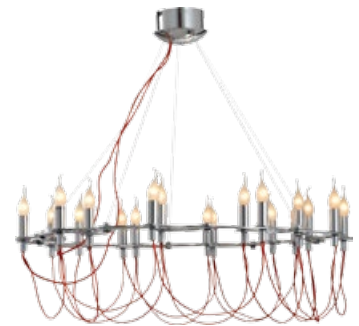

min 56 max 68

8777/02 LM-12

CHROME
Хром

12 x 40W, E14