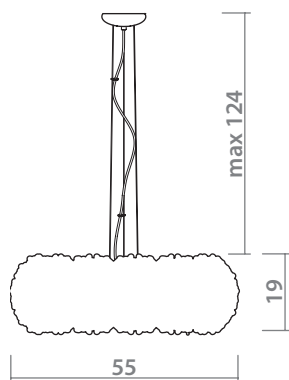

-  CHROME
Хром
-  CHROME
Хром
-  6 x 25W, G9
bulb incl.

2002/01 SP-9

-  CHROME
Хром
-  CHROME
Хром
-  9 x 25W, G9
bulb incl.

BARBARA

1336/03 SP-6

CHROME
Хром

WHITE GOLD
Бело-Золотой

6 x 20W, E27