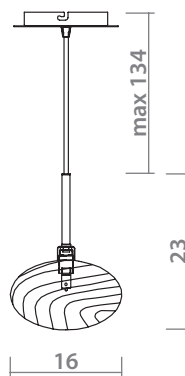

1146/02 SP-1

CHROME
Хром

CLEAR
Прозрачный

1 x 40W, G9