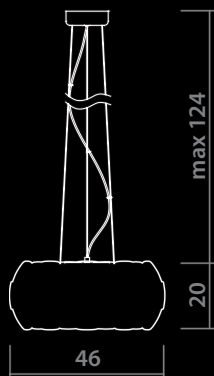

1317/12 SP-5

WHITE
Белый

SILVER
Серебро

5 x 24W, E27

BEATA

max 124

20

46