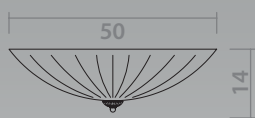

3510/03 PL-6

WHITE
Белый

CLEAR
Прозрачный

6 x 40W, E27

3510/03 PL-4

WHITE
Белый

CLEAR
Прозрачный

4 x 40W, E27