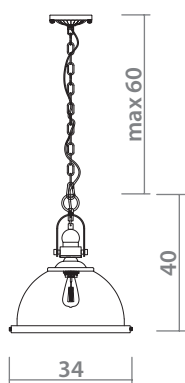

PLANETARIO

2252/03 SP-1

BLACK
Черный

CLEAR
Прозрачный

1 x 40W, E27