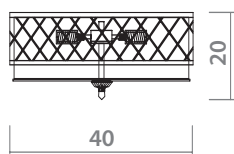

BISCOTTO

4005/01 PL-3

ANTIQUÉ BRASS
Античная латунь

BEIGE
Бежевый

3x40W, E14