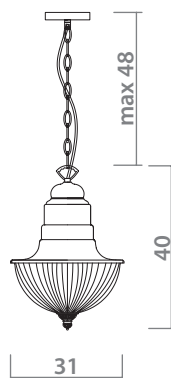

7135/08 SP-3

OLD BRASS
Старая бронза

CLEAR
Прозрачный

3 x 40W, E27