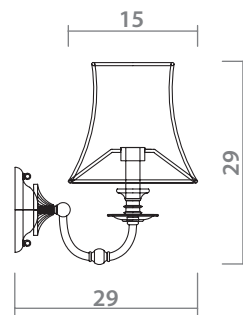

NICKEL
Никель

BEIGE
Бежевый

8 x 40W, E14

1165/01 LM-6

NICKEL
Никель

BEIGE
Бежевый

6 x 40W, E14

1165/01 AP-1