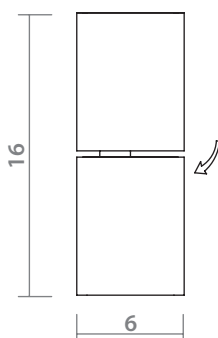

1 x 50W, GU10

1359/05 SP-1

GRAY
Серый

1 x 50W, GU10

GAVROCHE posto

1800/03 PL-1

1800/02 PL-1

1800/04 PL-1