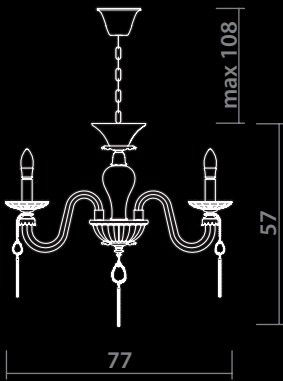

 1 x 40W, E14

5126/12 LM-6

 **GOLD/PURPLE**
Золото/Пурпурный

 6 x 40W, E14

5126/07 LM-8

 **GOLD/AMBER**
Золото/Янтарный

 8 x 40W, E14

5126/07 LM-6