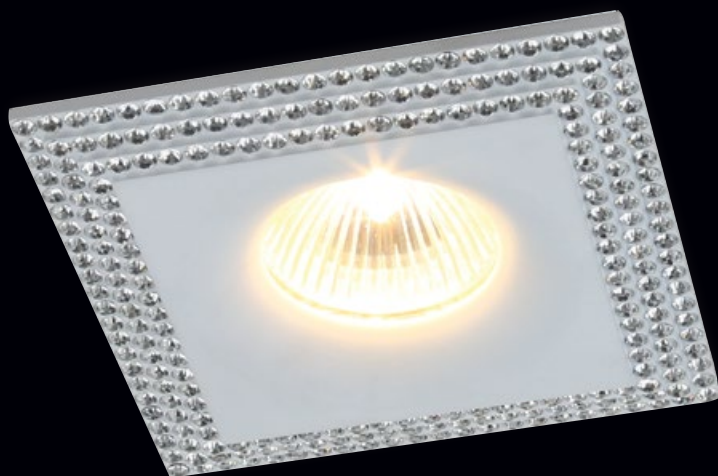

1461/03 PL-1

1460/03 PL-1	1460/04 PL-1	1461/03 PL-1	1461/04 PL-1
WHITE Белый	BLACK Черный	WHITE Белый	BLACK Черный
1 x 50W, GU10	1 x 50W, GU10	1 x 50W, GU10	1 x 50W, GU10
IP44	IP44	IP44	IP44

GIORGETTA

1769/03 PL-1