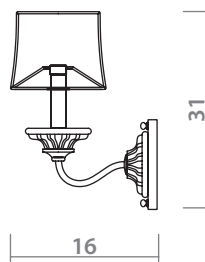

1175/01 LM-5

ANTIQUÉ BRASS
Античная латунь

CREAM
Кремовый

5 x 40W, E14

1175/01 AP-1

ANTIQUÉ BRASS
Античная латунь

CREAM
Кремовый

1 x 40W, E14