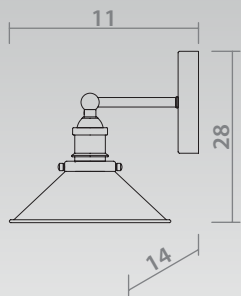

2001/02 AP-1

CHROME
Хром

1 x 40W, E27