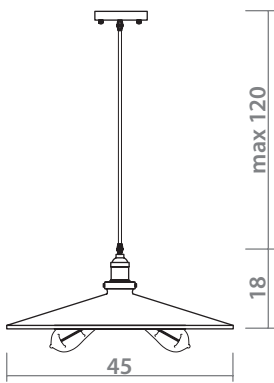

DELTA

2003/21 SP-3

- BLACK Черный
- BLACK Черный
- 3 x 40W, E27