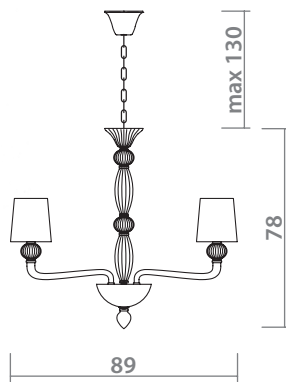

1154/01 LM-8

- CHROME/SMOKY
  Хром/Дымчатый
- SMOKY
  Дымчатый
- 8 x 60W, E14