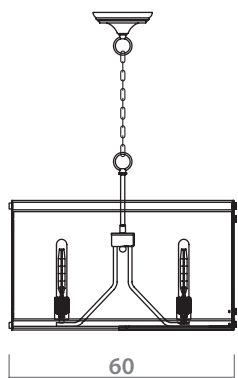

COURTESY OF METAL MESH
Плафон из металлической сетки

8110/03 SP-4

-  **BLACK**
Черный
-  **CLEAR**
Прозрачный
-  **4 x 40W, E27**

8110/03 AP-1

-  **BLACK**
Черный
-  **CLEAR**
Прозрачный
-  **1 x 40W, E27**