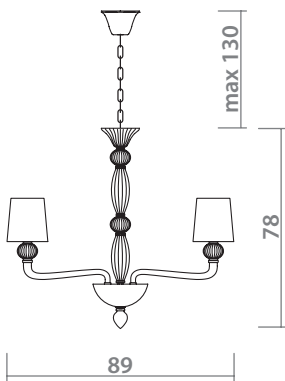

BILANCIA

1154/03 LM-8

- WHITE
  Белый
- WHITE
  Белый
- 8 x 40W, E14