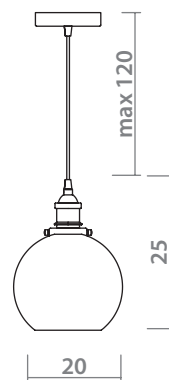

8020/02 SP-1

ANTIQUE SILVER
Античное серебро

COGNAC
Коньяк

1 x 40W, E27