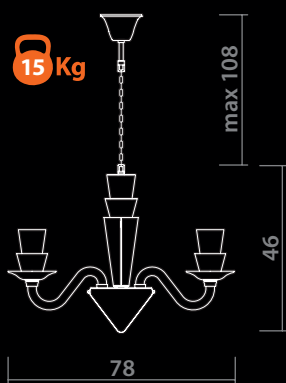

SUSANA

5122/09 LM-8

GOLD/CLEAR
Золото/Прозрачный

8 x 40W, E14