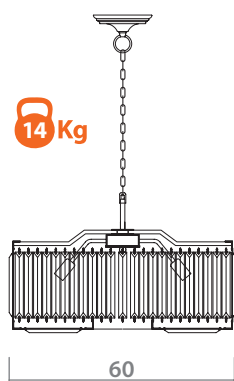

VIVA

14 Kg

max 120

40

60

8001/02 SP-8

BLACK CHROME
Черный хром

CLEAR
Прозрачный

8 x 40W, E14