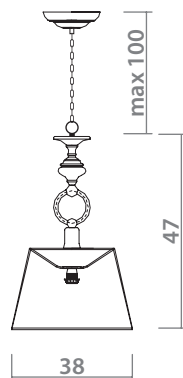

GRAZIA

1173/01 SP-1

NICKEL
Никель

WHITE
Белый

1 x 40W, E27