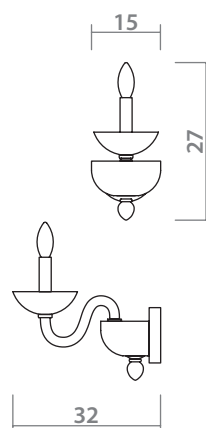

CHROME/MULTICOLOR
Хром/Мультико́лор

8 x 60W, E14

1156/03 LM-5

CHROME/MULTICOLOR
Хром/Мультико́лор

5 x 60W, E14

1156/03 AP-1

CHROME/MULTICOLOR
Хром/Мультико́лор

1 x 60W, E14