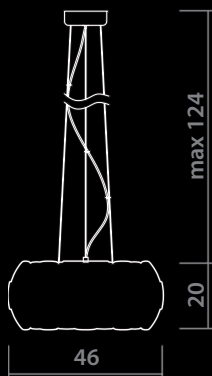

1317/12 SP-5

WHITE
Белый

SILVER
Серебро

5 x 24W, E27

BEATA

max 124

20

46