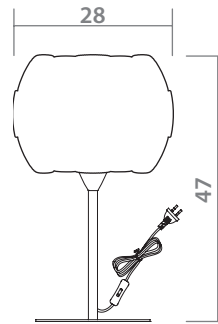

WHITE
Белый

5 x 24W, E27

1317/01 SP-3

WHITE
Белый

WHITE
Белый

3 x 24W, E27

1317/01 TL-1

WHITE
Белый