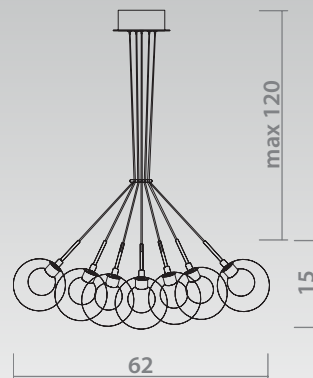

7720/02 SP-19

CHROME
Хром

CLEAR/WHITE
Прозрачный/Белый

19 x 1,5W, G4 LED
bulb incl.