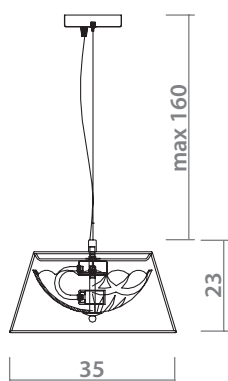

SONATA

1157/01 SP-2

CHROME/CLEAR
Хром/Прозрачный

WHITE
Белый

2 x 40W, E14