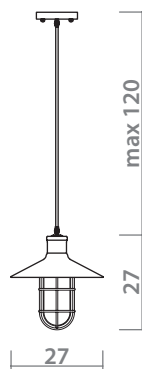

BLACK
Черный

BLACK
Черный

1 x 40W, E27