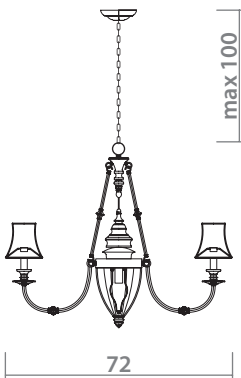

1165/01 LM-6

NICKEL
Никель

BEIGE
Бежевый

6 x 40W, E14