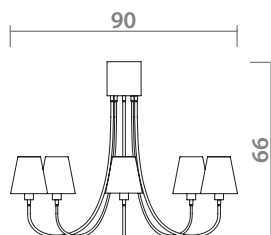

WHITE
Белый

12 x 40W, E14

7302/03 AP-1

WHITE
Белый

WHITE
Белый

1 x 40W, E14

7302/03 PL-8

WHITE
Белый