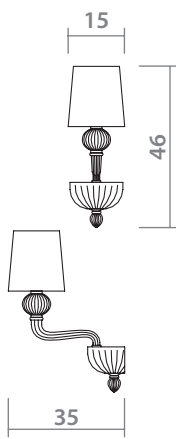

- WHITE
Белый
- WHITE
Белый
- 6 x 40W, E14

1154/01 LM-8

- CHROME/SMOKY
Хром/Дымчатый
- SMOKY
Дымчатый
- 8 x 60W, E14

1154/01 LM-6

- CHROME/SMOKY
Хром/Дымчатый
- SMOKY
Дымчатый
- 6 x 60W, E14

1154/01 AP-1

- CHROME/SMOKY
Хром/Дымчатый
- SMOKY
Дымчатый
- 1 x 60W, E14