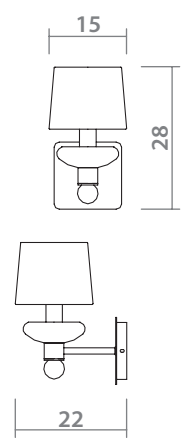

1155/03 AP-1

CHROME/MAGENTA
Хром/Сиреневый

WHITE
Белый

1 x 60W, E14