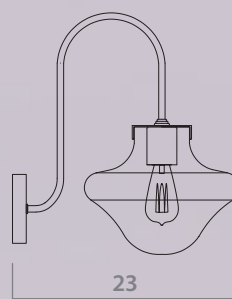

CHROME
Хром

CLEAR
Прозрачный

1 x 40W, E27