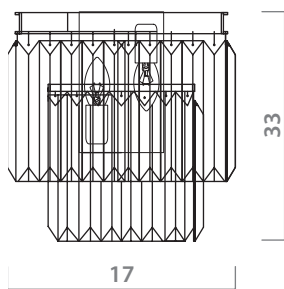

NOVA

BLACK GOLD
Черно-золотой

CLEAR
Прозрачный

2 x 40W, E14

33

17

BLACK GOLD
Черно-золотой

CLEAR
Прозрачный

4 x 40W, E14

40

62

3001/01 PN-6

BLACK GOLD
Черно-золотой

CLEAR
Прозрачный

6 x 40W, E14

50

160