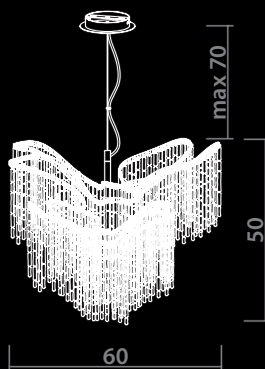

1285/02 PL-6

CHROME
Хром

WHITE
Белый

6 x 42W, G9
bulb incl.

TERESA

1177/01 LM-10

 CHROME
Хром

 CHROME
Хром