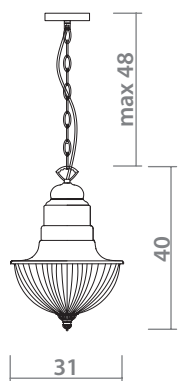

PLANETARIO

2252/03 SP-1

BLACK
Черный

CLEAR
Прозрачный

1 x 40W, E27

TROTTOLA

7135/02 SP-3

CHROME
Хром