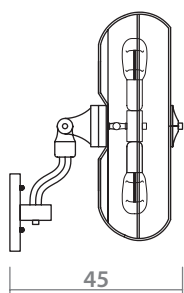

2247/03 AP-2

BLACK
Черный

2 x 40W, E27

2247/03 PL-6

BLACK
Черный

5 x 40W, E27

COTTERO

5001/01 AP-5