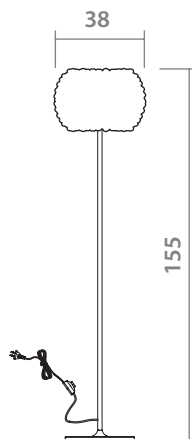

BARBARA

1336/03 TL-1

WHITE
Белый

WHITE GOLD
Бело-Золотой

1 x 20W, E27

1336/03 PN-3

WHITE
Белый

WHITE GOLD
Бело-Золотой