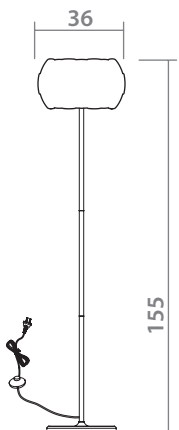

WHITE
Белый

WHITE
Белый

3 x 24W, E27