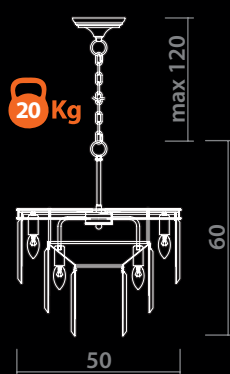

NOVA COGNAC

3002/06 SP-9

BLACK CHROME
Черный хром

COGNAC
Коньяк

9 x 40W, E14