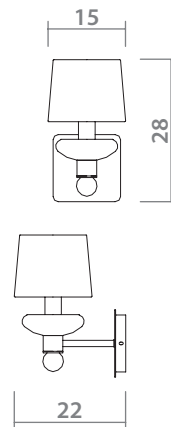

1155/01 AP-1

CHROME/BLUE
Хром/Синий

BLACK
Черный

1x60W, E14