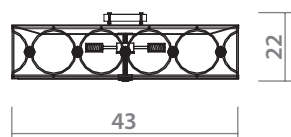

SONATA

1157/01 SP-2

 CHROME/CLEAR
Хром/Прозрачный

 WHITE
Белый

 2 x 40W, E14

CORONA

4006/01 PL-3

ANTIQUÉ BRASS
Античная латунь