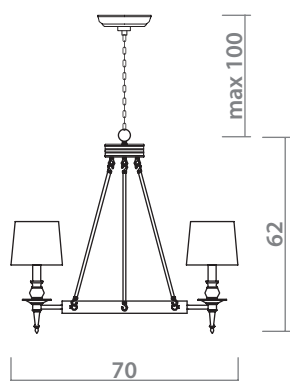

TRIESTE

1168/01 LM-6

NICKEL
Хром

BEIGE
Бежевый

6x40W, E14