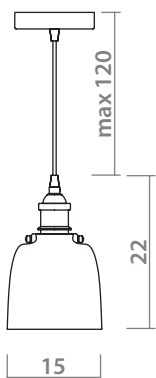

8017/01 SP-1

ANTIQUE SILVER
Античное серебро

SMOKY
Дымчатый

1 x 40W, E27