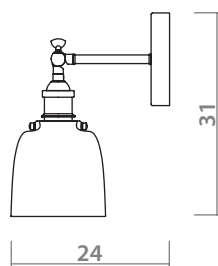

8017/01 AP-1

ANTIQUE SILVER
Античное серебро

SMOKY
Дымчатый

1 x 40W, E27