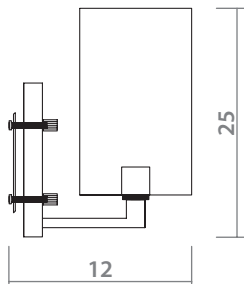

5933/01 TL-1

BLACK
Черный

CREAM
Кремовый

1 x 40W, E27