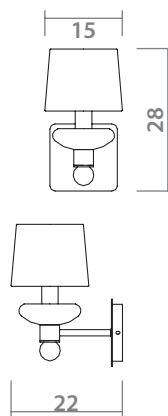

8 x 60W, E14

1155/04 LM-5

CHROME/BLUE
Хром/Синий

WHITE
Белый

5 x 60W, E14

1155/04 AP-1

CHROME/BLUE
Хром/Синий

WHITE
Белый