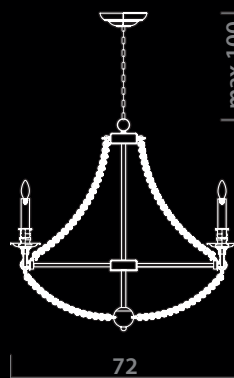

 **1 x 40W, E14**

30

max 100

8010/01 LM-6

 **CHROME**
Хром

 **6 x 40W, E14**

53

72