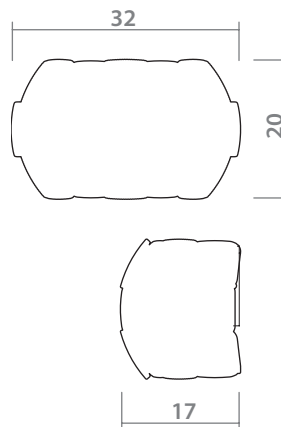

WHITE
Белый

1 x 26W, E27

1317/01 PN-3

WHITE
Белый

WHITE
Белый

3 x 24W, E27

1317/01 AP-2

WHITE
Белый