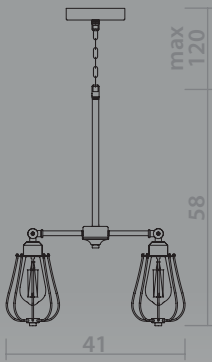

2001/02 SP-4

CHROME
Хром

4 x 40W, E27