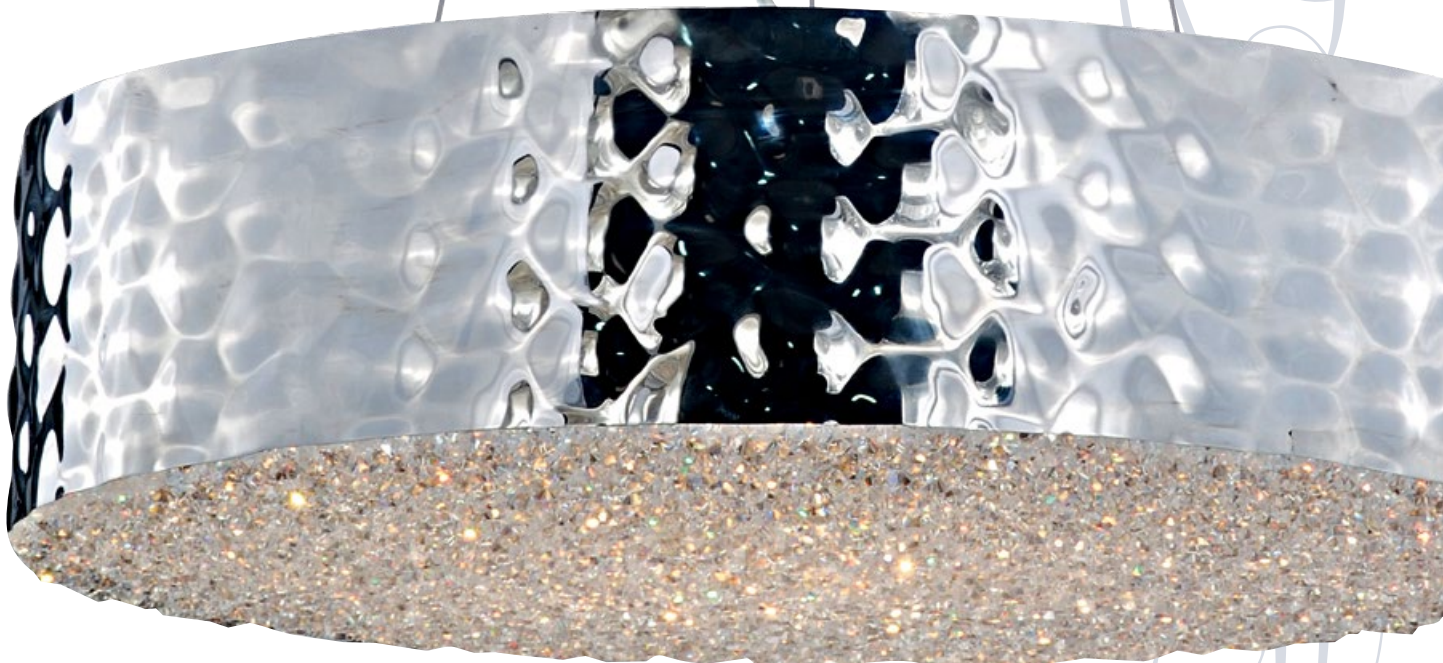

PAOLA

2002/01 SP-6

- CHROME
  Хром
- CHROME
  Хром
- 6 x 25W, G9
  bulb incl.