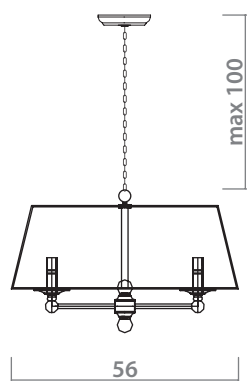

MALCONE

1169/01 SP-5

NICKEL
Никель

BEIGE
Бежевый

5 x 40W, E14