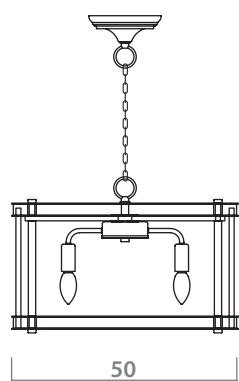

KANOVI

max 120

30

50

8101/02 SP-8

- **BLACK CHROME**
  Черный хром
- **CLEAR**
  Прозрачный
- **8 x 40W, E14**