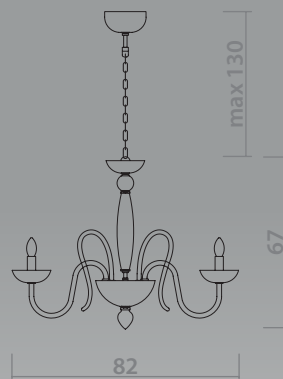

PALLADA

6004/03 LM-8

WHITE
Белый

8 x 40W, E14

6004/03 LM-5

WHITE
Белый

5 x 40W, E14

6004/03 AP-2

WHITE
Белый

2 x 40W, E14