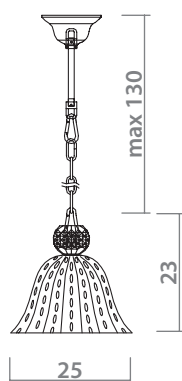

 **CLEAR**
Прозрачный

 **2 x 60W, E14**

1150/02 SP-3

 **ANTIQUÉ BRASS**
Античная латунь

 **COGNAC**
Коньяк

 **3 x 60W, E14**

PALLOTTOLA

1181/01 SP-1