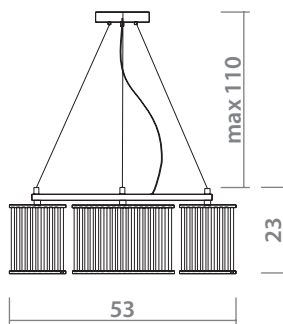

 CHROME
Хром

 CLEAR
Прозрачный

 1 x 40W, E14

2060/02 SP-5

 CHROME
Хром

 CLEAR
Прозрачный

 5 x 40W, E14

CASCATA