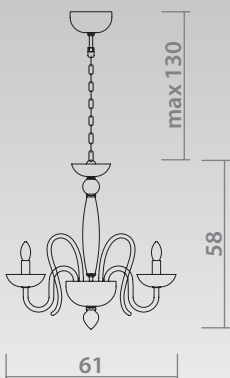

6004/03 LM-5

WHITE
Белый

5 x 40W, E14