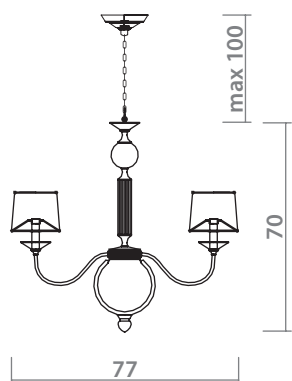

TERRAGLIA

1160/01 LM-8

ANTIQUÉ BRASS
Античная латунь

CREAM
Кремовый

8x40W, E14