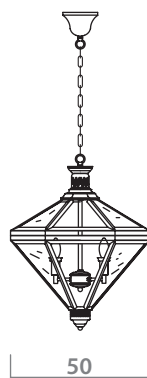

1015/02 SP-4

-  **CHROME**
Хром
-  **CLEAR**
Прозрачный
-  **4 x 40W, E14**

SIMPLEX

max 50

63

50

7400/17 SP-4

-  **BRASS**
Латунь
-  **CLEAR**
Прозрачный
-  **4 x 40W, E14**