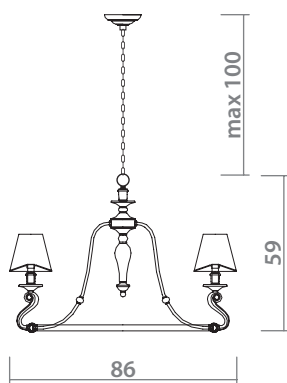

NICKEL
Никель

BEIGE
Бежевый

1 x 40W, E14

CONTESSA

1176/01 LM-8

- NICKEL**
Никель
- BEIGE**
Бежевый
- 8 x 40W, E14**

1176/01 LM-6

- NICKEL**
Никель
- BEIGE**
Бежевый
- 6 x 40W, E14**