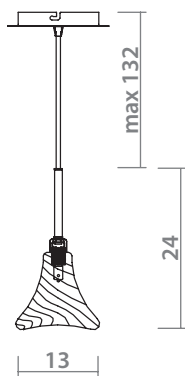

CLEAR
Прозрачный

3 x 40W, E27

7135/08 SP-3

OLD BRASS
Старая бронза

CLEAR
Прозрачный

3 x 40W, E27

GIULIA

1146/01 SP-1