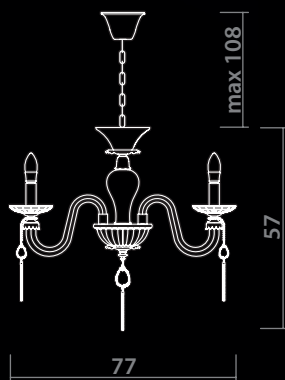

MONA

5126/12 LM-8

GOLD/PURPLE
Золото/Пурпурный

8 x 40W, E14