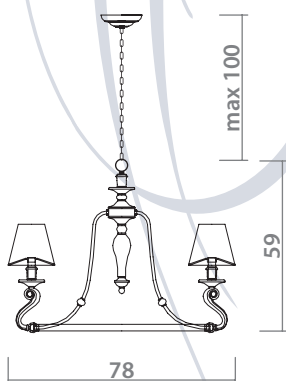

NICKEL
Никель

BEIGE
Бежевый

1 x 40W, E14

CONTESSA

1176/01 LM-8

- NICKEL**
Никель
- BEIGE**
Бежевый
- 8 x 40W, E14**

1176/01 LM-6

- NICKEL**
Никель
- BEIGE**
Бежевый
- 6 x 40W, E14**