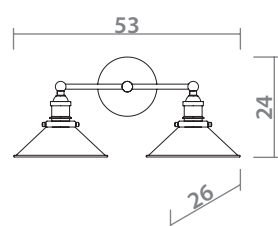

TEXTILE CORD
Текстильный шнур

2005/01 SP-1

 **BLACK**
Черный

 1 x 60W, E27

2003/01 AP-2

 **BLACK**
Черный

 **BLACK**
Черный

 2 x 40W, E27