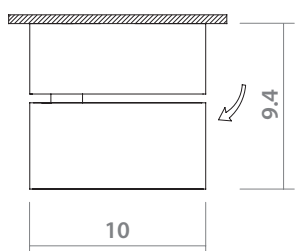

URCHIN

1295/04 PL-1

BLACK
Черный

10W, LED
926Lm 4000K
Ra≥80
bulb incl.

1295/03 PL-1

WHITE
Белый

10W, LED
926Lm 4000K
Ra≥80
bulb incl.

1295/02 PL-1

CHROME
Хром

10W, LED
926Lm 4000K
Ra≥80
bulb incl.