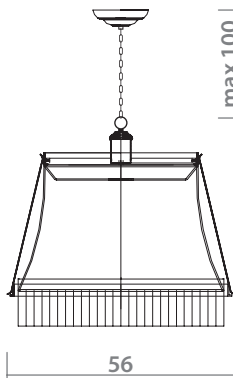

max 100

52

56

1161/01 SP-1

ANTIQUE BRASS
Античная латунь

IVORY
Слоновая кость

1x40W, E27