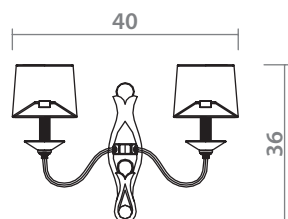

 CREAM
Кремовый

 12x40W, E14

1160/01 TL-1

 **ANTIQUÉ BRASS**
Античная латунь

 **CREAM**
Кремовый

 **1x40W, E14**

1160/01 AP-2

 **ANTIQUÉ BRASS**
Античная латунь