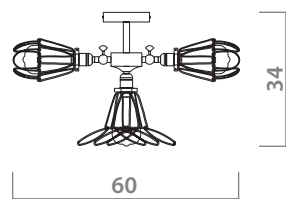

2247/03 AP-2

BLACK
Черный

2 x 40W, E27

2247/03 PL-6

BLACK
Черный

5 x 40W, E27

COTTERO

5001/01 AP-5