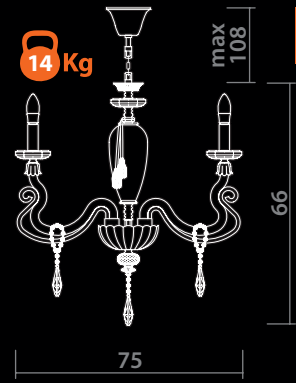

6 x 40W, E14

5124/14 AP-2

GOLD/PINK
Золото/Розовый

2 x 40W, E14

5124/07 AP-1

GOLD/AMBER
Золото/Янтарный

1 x 40W, E14

5124/07 LM-8