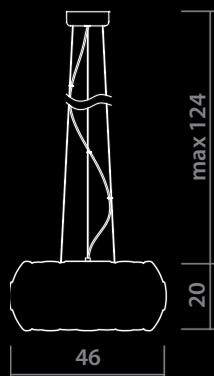

3 x 13W, E14

BEATA

1317/21 SP-8

WHITE
Белый

WHITE
Белый

8 x 24W, E27

1317/11 SP-5

WHITE
Белый