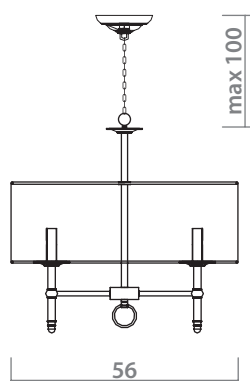

CANDELA

1162/01 SP-5

NICKEL
Никель

IVORY
Слоновая кость

5 x 40W, E14