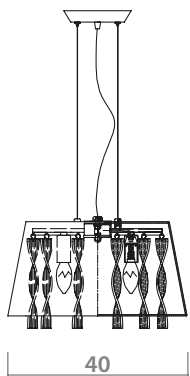

PLUVIA

1153/01 SP-3

- CHROME
  Хром
- BLACK
  Черный
- 3x40W, E14