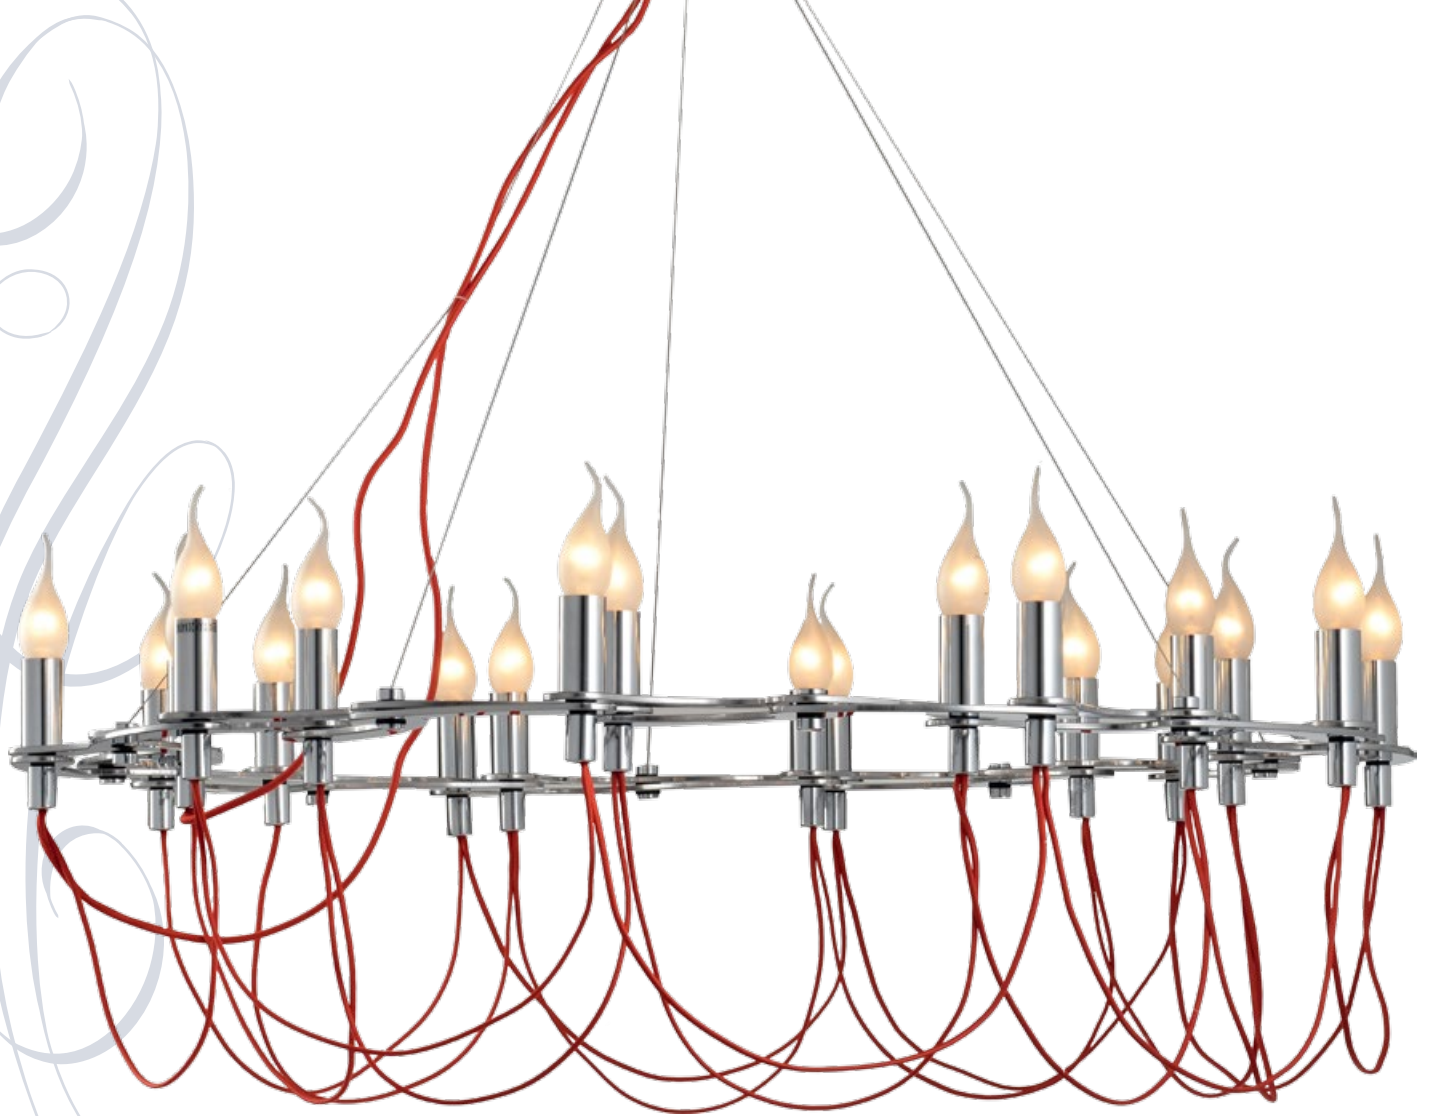

CAPILLARI

min 56 max 68

8777/02 LM-12

CHROME
Хром

12 x 40W, E14

min 70 max 100

8777/02 LM-20

CHROME
Хром

20 x 40W, E14