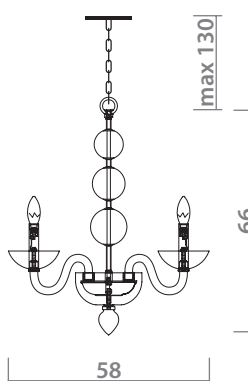

1156/01 LM-5

CHROME/MULTICOLOR
Хром/Мультико́лор

5 x 60W, E14