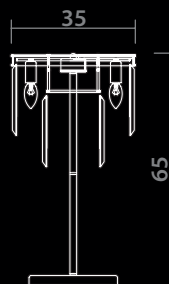

 **COGNAC**
Коньяк

 9 x 40W, E14

3002/06 PN-6

 **BLACK CHROME**
Черный хром

 **COGNAC**
Коньяк

 6 x 40W, E14

3002/06 TL-3

 **BLACK CHROME**
Черный хром