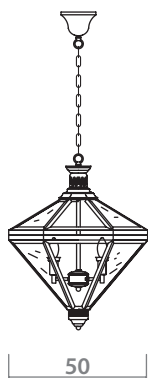

max 50

63

50

7400/17 SP-4

- **BRASS**
  Латунь
- **CLEAR**
  Прозрачный
- **4 x 40W, E14**