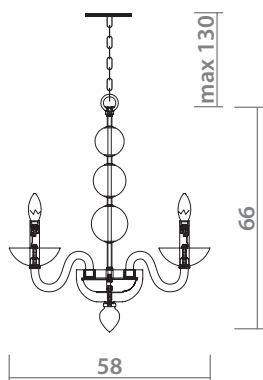

1156/03 LM-5

CHROME/MULTICOLOR
Хром/Мультико́лор

5 x 60W, E14