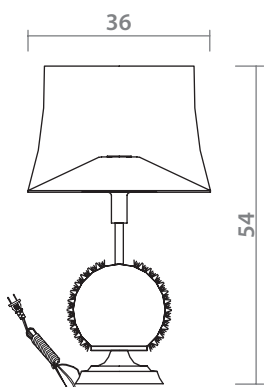

1160/01 TL-1

ANTIQUÉ BRASS
Античная латунь

CREAM
Кремовый

1x40W, E14