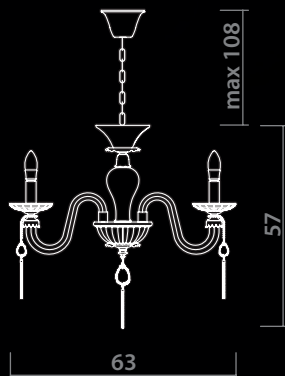

 1 x 40W, E14

5126/12 LM-6

 **GOLD/PURPLE**
Золото/Пурпурный

 6 x 40W, E14

5126/07 LM-8

 **GOLD/AMBER**
Золото/Янтарный

 8 x 40W, E14

5126/07 LM-6