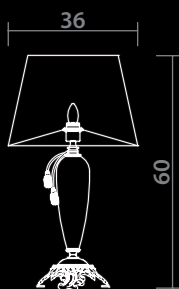

5125/10 TL-1

GOLD/RED
Золото/Красный

1 x 40W, E27