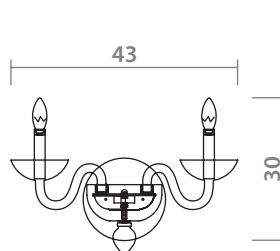

1156/01 AP-2

CHROME/MULTICOLOR
Хром/Мультико́лор

2 x 60W, E14