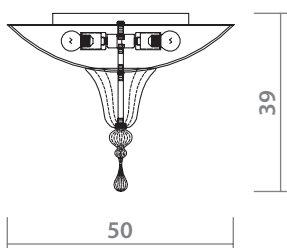

4002/01 PL-2

CHROME
Хром

AMBER
Янтарь

2 x 60W, E14