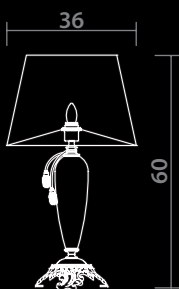

 **1 x 40W, E14**

5125/12 LM-15

 **GOLD/PURPLE**
Золото/Пурпурный

 **15 x 40W, E14**

 **1+1**

5125/12 TL-1

 **GOLD/PURPLE**
Золото/Пурпурный

 **1 x 40W, E27**