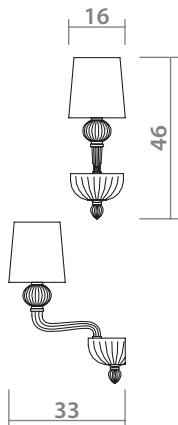

1154/03 AP-1

- WHITE
  Белый
- WHITE
  Белый
- 1 x 40W, E14