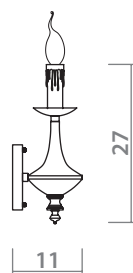

8121/01 AP-1

BLACK
Черный

1 x 40W, E14