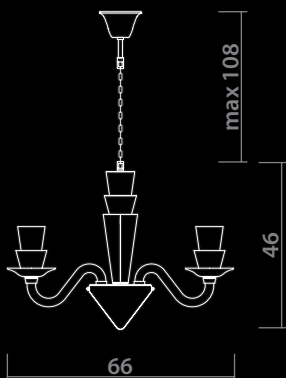

5122/09 LM-6

GOLD/CLEAR
Золото/Прозрачный

6 x 40W, E14