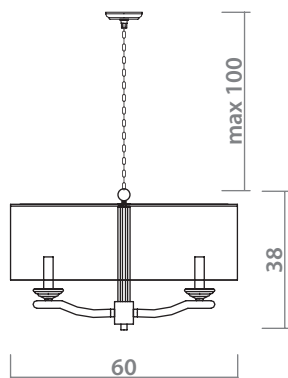

CAMILLA

1163/01 SP-6

NICKEL
Никель

BEIGE
Бежевый

6 x 40W, E14