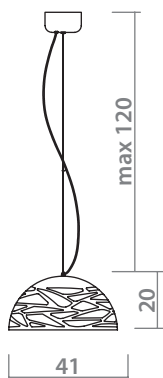

SETACCHIO

8014/03 SP-1

WHITE
Белый

WHITE
Белый

LED 30W, 1500Lm 3000K Ra≥70
bulb incl.