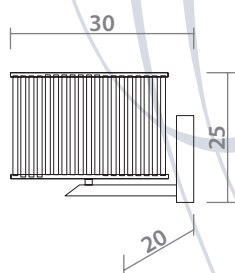

CHROME
Хром

CLEAR
Прозрачный

1 x 40W, E14

2060/02 SP-5