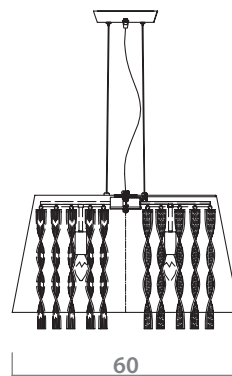

1153/01 SP-6

- CHROME
  Хром
- BLACK
  Черный
- 6x40W, E14