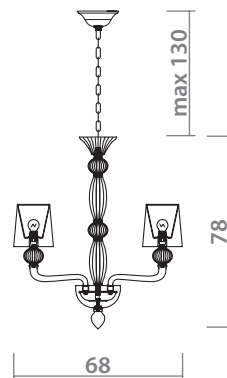

1154/03 LM-6

- WHITE
  Белый
- WHITE
  Белый
- 6 x 40W, E14