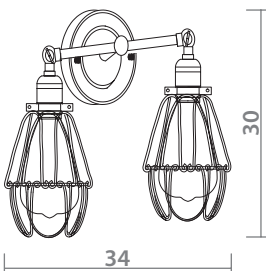

BLACK
Черный

2 x 40W, E27

2247/03 PL-6