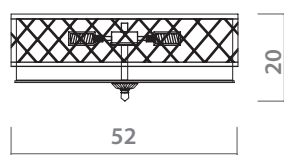

BEIGE
Бежевый

3x40W, E14

BISCOTTO

4005/01 PL-3

ANTIQUÉ BRASS
Античная латунь

BEIGE
Бежевый

3x40W, E14

4005/01 PL-4