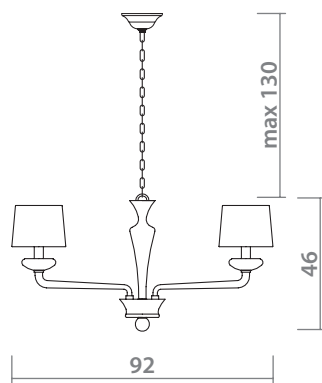

CHROME/MULTICOLOR
Хром/Мультико́лор

8 x 60W, E14

1156/03 LM-5

CHROME/MULTICOLOR
Хром/Мультико́лор

5 x 60W, E14

1156/03 AP-1

CHROME/MULTICOLOR
Хром/Мультико́лор

1 x 60W, E14