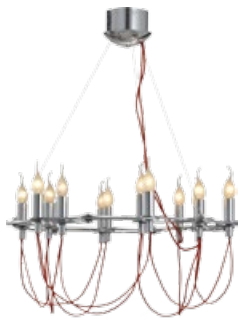

min 56 max 68

8777/02 LM-12

CHROME
Хром

12 x 40W, E14