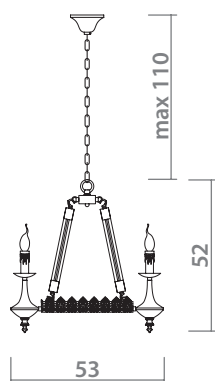

8121/01 LM-6

BLACK
Черный

6 x 40W, E14