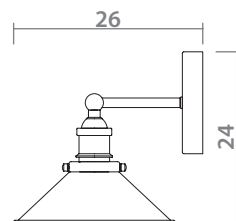

2003/02 AP-1

CHROME
Хром

CHROME
Хром

1 x 40W, E27