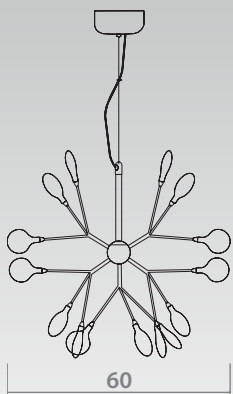

MIMI

1290/03 SP-27

- WHITE
  Белый
- WHITE
  Белый
- 27 x 1W, G4 LED
  bulb incl.