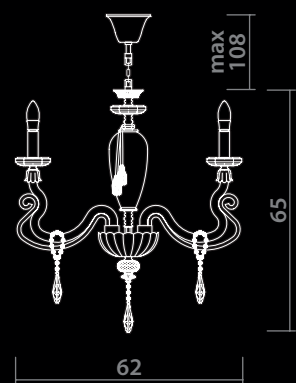

GOLD/AMBER
Золото/Янтарный

8 x 40W, E14

5124/07 AP-2

GOLD/AMBER
Золото/Янтарный

2 x 40W, E14

5124/07 LM-6

GOLD/AMBER
Золото/Янтарный

6 x 40W, E14