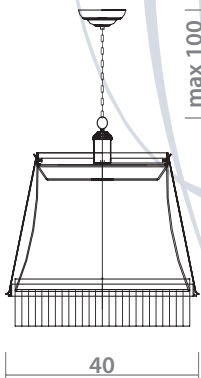

PROVANCE

max 100

40

40

1161/02 SP-1

ANTIQUE BRASS
Античная латунь

IVORY
Слоновая кость

1x40W, E27