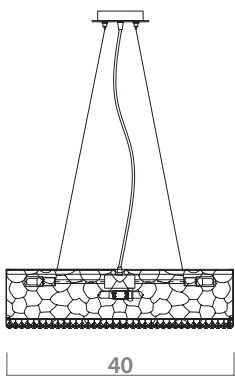

1x40W, E27

PLUVIA

1153/01 SP-3

- CHROME
Хром
- BLACK
Черный
- 3x40W, E14

1153/01 SP-6

- CHROME
Хром
- BLACK
Черный
- 6x40W, E14

PAOLA

2002/01 SP-6