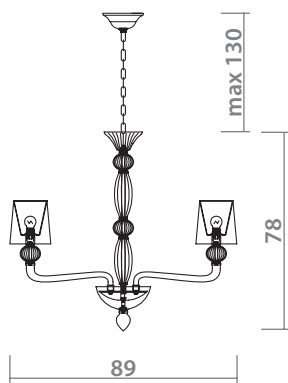

BILANCIA

1154/02 LM-8

CHROME/AMBER
Хром/Янтарь

AMBER
Янтарь

8 x 60W, E14