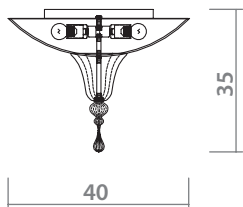

4 x 60W, E14

4007/11 PL-4

CHROME
Хром

CLEAR SAND
Прозрачный песок

4 x 60W, E14

GOCCIA

4002/01 PL-2

 CHROME
Хром