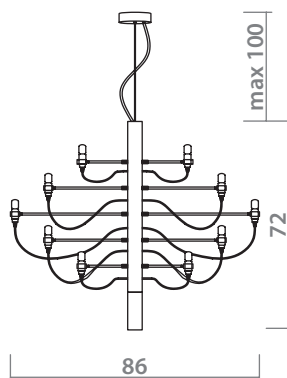

CHROME
Хром

30 x 15W, E14
bulb incl.