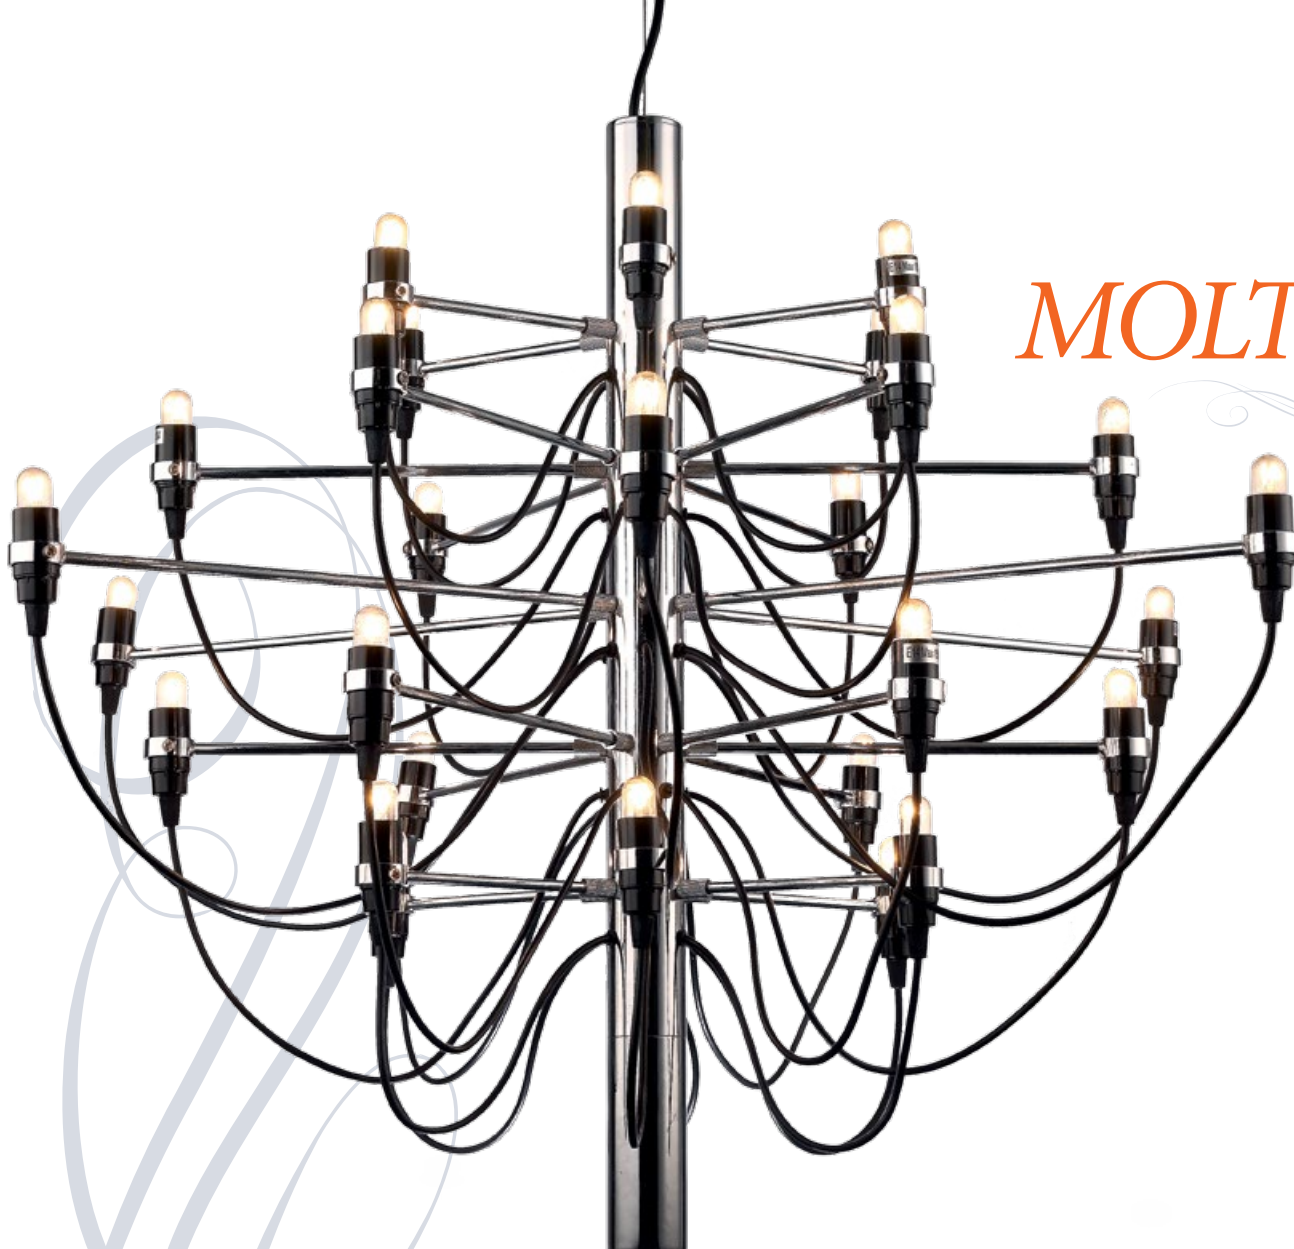

MOLTO

8030/02 LM-18

CHROME
Хром

18 x 15W, E14
bulb incl.