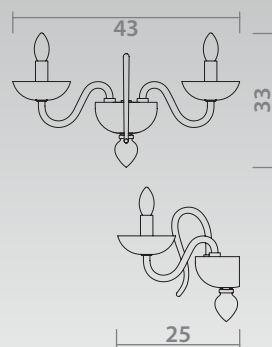

6004/03 AP-2

WHITE
Белый

2 x 40W, E14