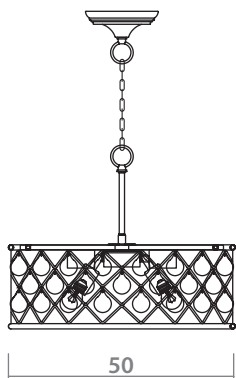

BRAVA

8203/01 SP-4

- BLACK
  Черный
- CLEAR
  Прозрачный
- 4 x 40W, E27