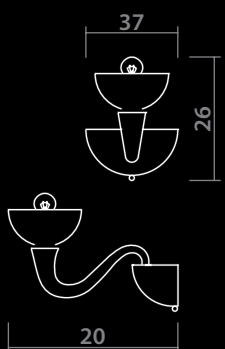

7091/01 AP-1

WHITE
Белый

WHITE
Белый

1 x 40W, E14