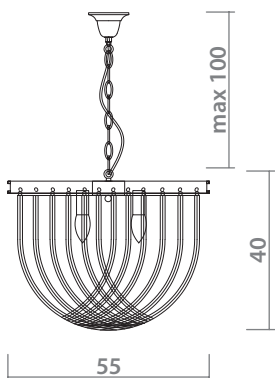

 CHROME
Хром

 CLEAR
Прозрачный

 1 x 40W, E14

2060/02 SP-5

 CHROME
Хром

 CLEAR
Прозрачный

 5 x 40W, E14

CASCATA