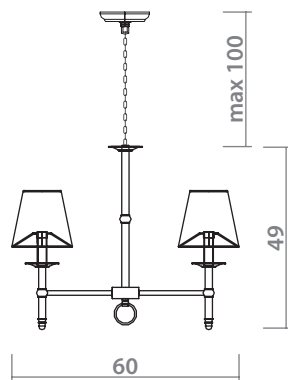

1162/01 LM-5

NICKEL
Никель

IVORY
Слоновая кость

5 x 40W, E14