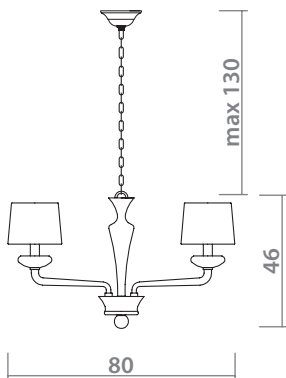

1155/04 LM-5

CHROME/BLUE
Хром/Синий

WHITE
Белый

5 x 60W, E14