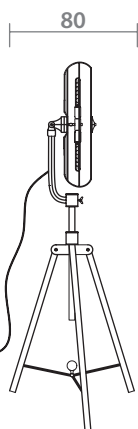

GRAY
Темно-серый

5 x 40W, E27

5001/01 PL-5

GRAY
Темно-серый

5 x 40W, E27

5001/01 PN-5

GRAY
Темно-серый

5 x 40W, E27