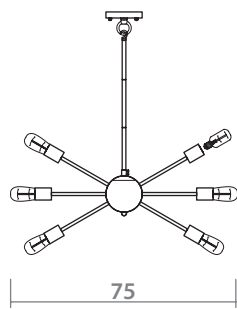

FLORIANA

5010/01 SP-18

BLACK
Черный

18 x 40W, E27