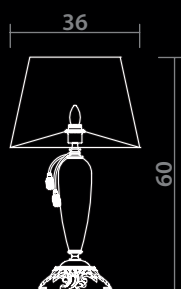

 **GOLD/AZURE**
Золото/Голубой

 1 x 40W, E14

5125/11 LM-15

GOLD/AZURE
Золото/Голубой

15 x 40W, E14

5125/11 TL-1

GOLD/AZURE
Золото/Голубой

1 x 40W, E27