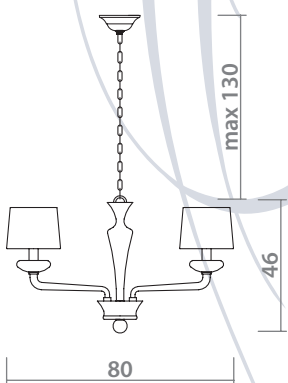

1155/03 LM-5

CHROME/MAGENTA
Хром/Сиреневый

WHITE
Белый

5 x 60W, E14