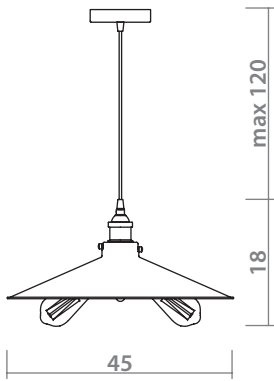

 BLACK
Черный

 BLACK
Черный

 1 x 40W, E27

2007/01 SP-1

 BLACK
Черный

 BLACK
Черный

 1 x 40W, E27

DELTA