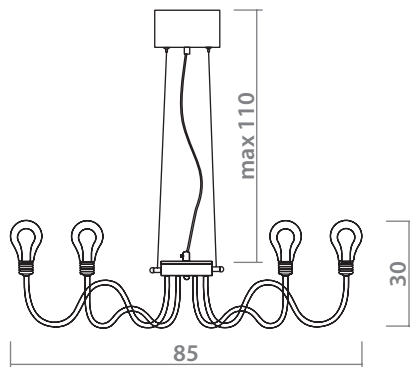

BLACK
Черный

CLEAR
Прозрачный

15 x 1,5W, G4 LED
bulb incl.