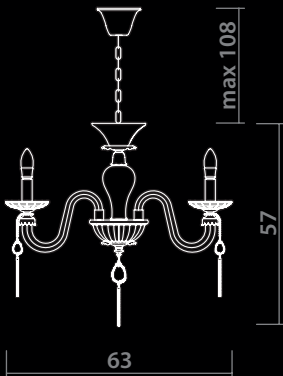

 1 x 40W, E14

5126/12 LM-6

 **GOLD/PURPLE**
Золото/Пурпурный

 6 x 40W, E14

5126/07 LM-8

 **GOLD/AMBER**
Золото/Янтарный

 8 x 40W, E14

5126/07 LM-6