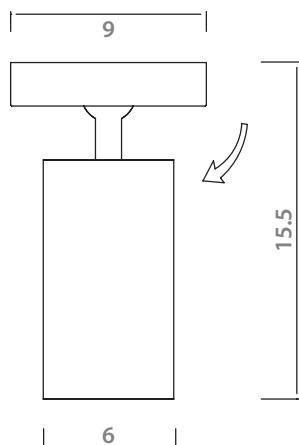

CHROME
Хром

1 x 50W, GU10

WHITE
Белый

1 x 50W, GU10

BLACK
Черный

1 x 50W, GU10