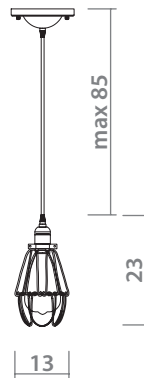

 18 x 40W, E27

CORSETTO

2247/03 AP-1

BLACK
Черный

1 x 40W, E27

2247/03 SP-1

BLACK
Черный

1 x 40W, E27