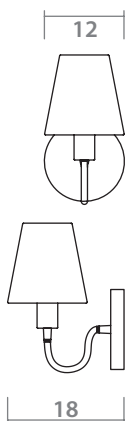

7302/03 AP-1

WHITE
Белый

WHITE
Белый

1 x 40W, E14