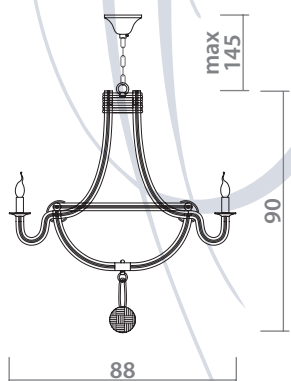

DIANA

max
145

90

88

8111/01 LM-6

BLACK
Черный

6 x 40W, E14

12

8111/01 AP-1

BLACK
Черный

1 x 40W, E14