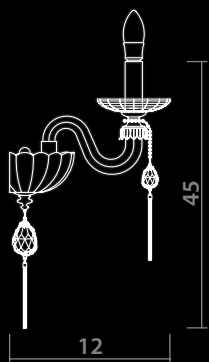

5126/12 AP-1

GOLD/PURPLE
Золото/Пурпурный

1 x 40W, E14