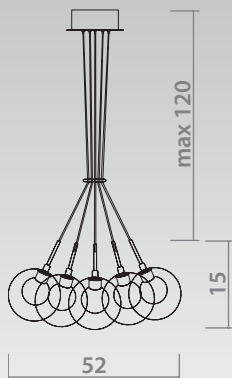

GRAPPOLO

7720/02 SP-13

CHROME
Хром

CLEAR/WHITE
Прозрачный/Белый

13 x 1,5W, G4 LED
bulb incl.