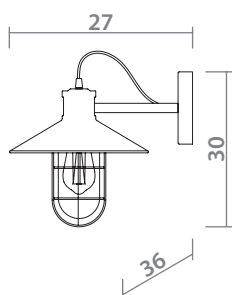

2001/01 AP-1

 GRAY
Темно-серый

 1 x 40W, E27

2001/01 AP-2

 GRAY
Темно-серый

 2 x 40W, E27

LATERNA

2007/01 AP-1