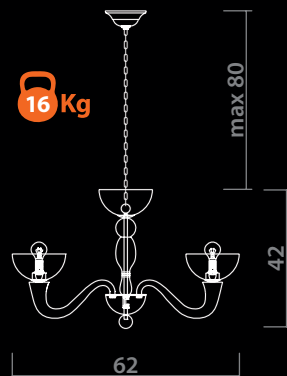

7091/01 LM-5

WHITE
Белый

WHITE
Белый

5 x 40W, E14