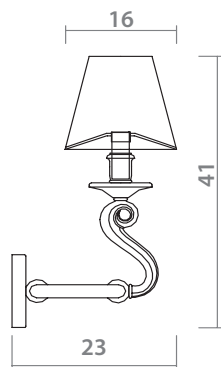

NICKEL
Никель

BEIGE
Бежевый

1 x 40W, E14

CONTESSA

1176/01 LM-8

- NICKEL**
Никель
- BEIGE**
Бежевый
- 8 x 40W, E14**

1176/01 LM-6

- NICKEL**
Никель
- BEIGE**
Бежевый
- 6 x 40W, E14**