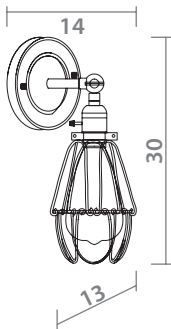

BLACK
Черный

1 x 40W, E27

2247/03 SP-1