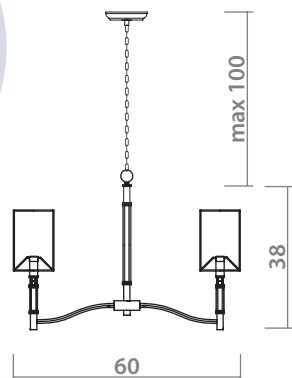

5 x 40W, E14

TRIESTE

1168/01 LM-6

NICKEL
Хром

BEIGE
Бежевый

6x40W, E14

SORPRESA

CRYSTAL PARTICLES
Хрустальная крошка