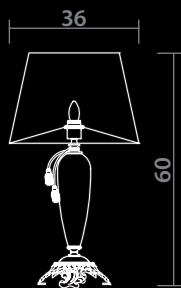

5125/07 TL-1

GOLD/AMBER
Золото/Янтарный

1 x 40W, E27