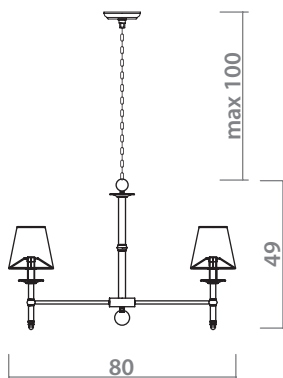

NICKEL
Никель

IVORY
Слоновая кость

8 x 40W, E14