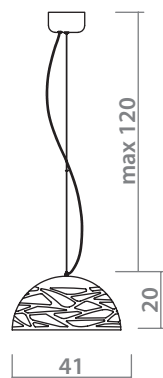

5 x 40W, E14

SETACCHIO

8014/03 SP-1

 WHITE
Белый

 WHITE
Белый

 LED 30W, 1500Lm 3000K Ra≥70
bulb incl.

8014/18 SP-1

 BRONZE
Бронза