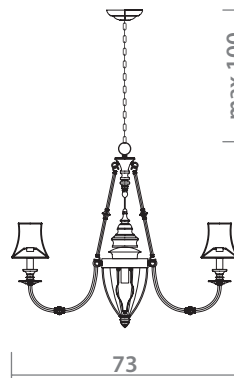

1165/02 LM-6

ANTIQUE BRASS
Античная латунь

BEIGE
Бежевый

6x40W, E14