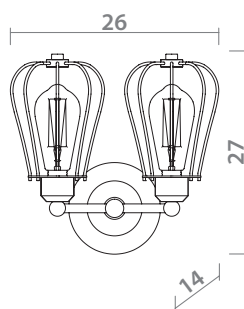

2001/01 AP-2

GRAY
Темно-серый

2 x 40W, E27