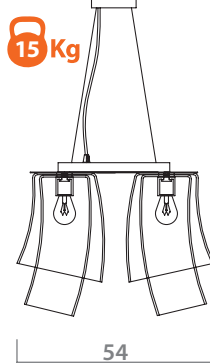

1152/03 SP-3

CHROME
Хром

PURPLE
Сиреневый

3 x 100W, E27