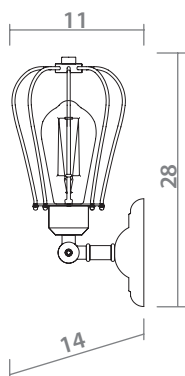

2001/01 AP-1

GRAY
Темно-серый

1 x 40W, E27