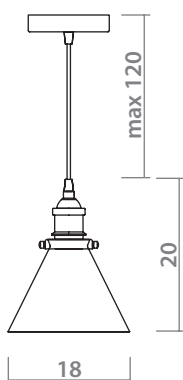

8018/01 SP-1

ANTIQUE SILVER
Античное серебро

CLEAR
Прозрачный

1 x 40W, E27