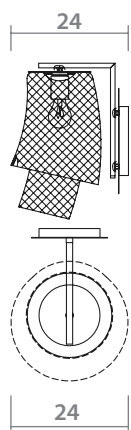

 6 x 60W, E14

1154/02 AP-1

 CHROME/AMBER
Хром/Янтарь

 AMBER
Янтарь

 1 x 60W, E14

MIRACOLO

1152/03 AP-1

 **CHROME**
Хром