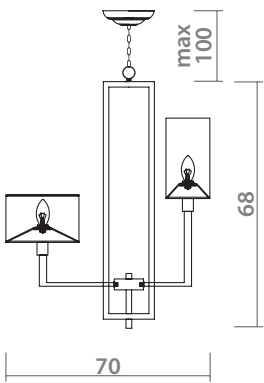

PORTA

5933/01 LM-8

BLACK
Черный

CREAM
Кремовый

8 x 40W, E14